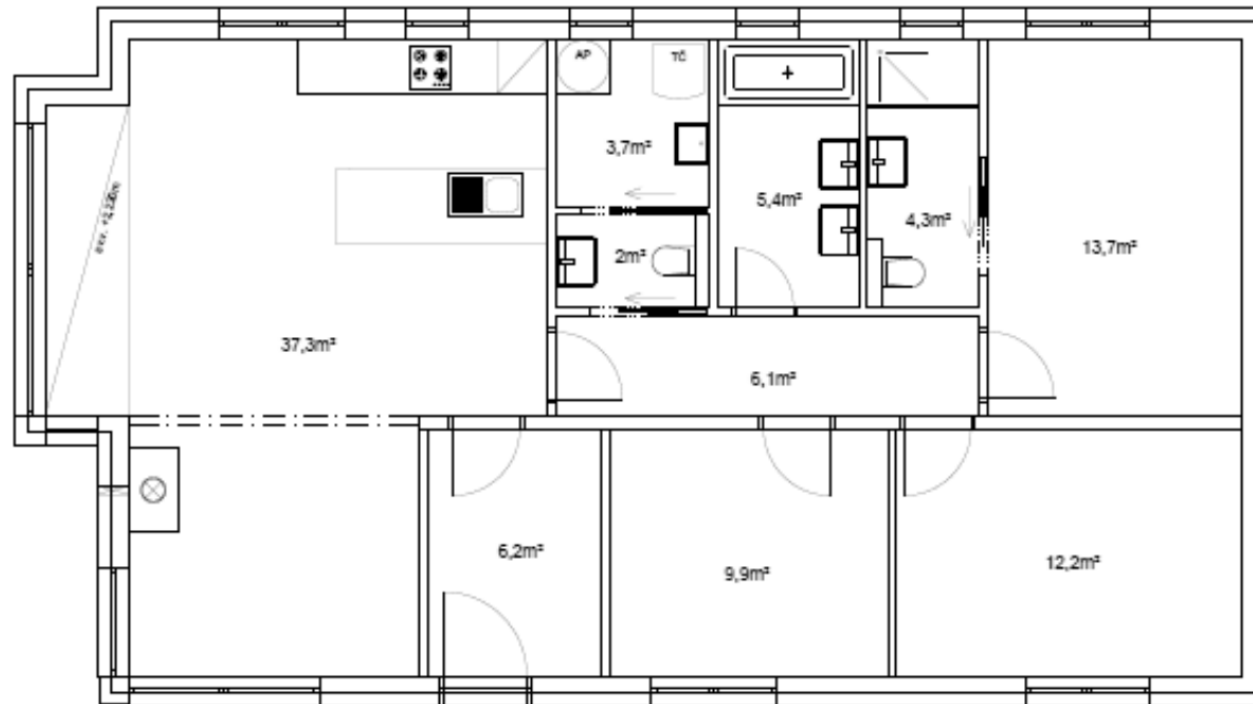

# Karta projektu - dům 1

Dispozice: 4+kk

Zastavěná plocha domu: 122 m<sup>2</sup>, užitná plocha domu: 102 m<sup>2</sup>, terasa: 44 m<sup>2</sup>, sklep: 55 m<sup>2</sup>, velikost parcely: 853 m<sup>2</sup>

Název místnosti	Rozloha (m <sup>2</sup> )
Obývací pokoj	37
Zádvěří	6
Ložnice 1	10
Ložnice 2	12
Ložnice 3	14
Koupelna 1	4
Koupelna 2	5
Chodba	6
WC	2
Technická místnost	4
<b>Celkem užitná plocha</b>	<b>102</b>
<b>Terasa</b>	<b>44</b>
<b>Sklep</b>	<b>55</b>