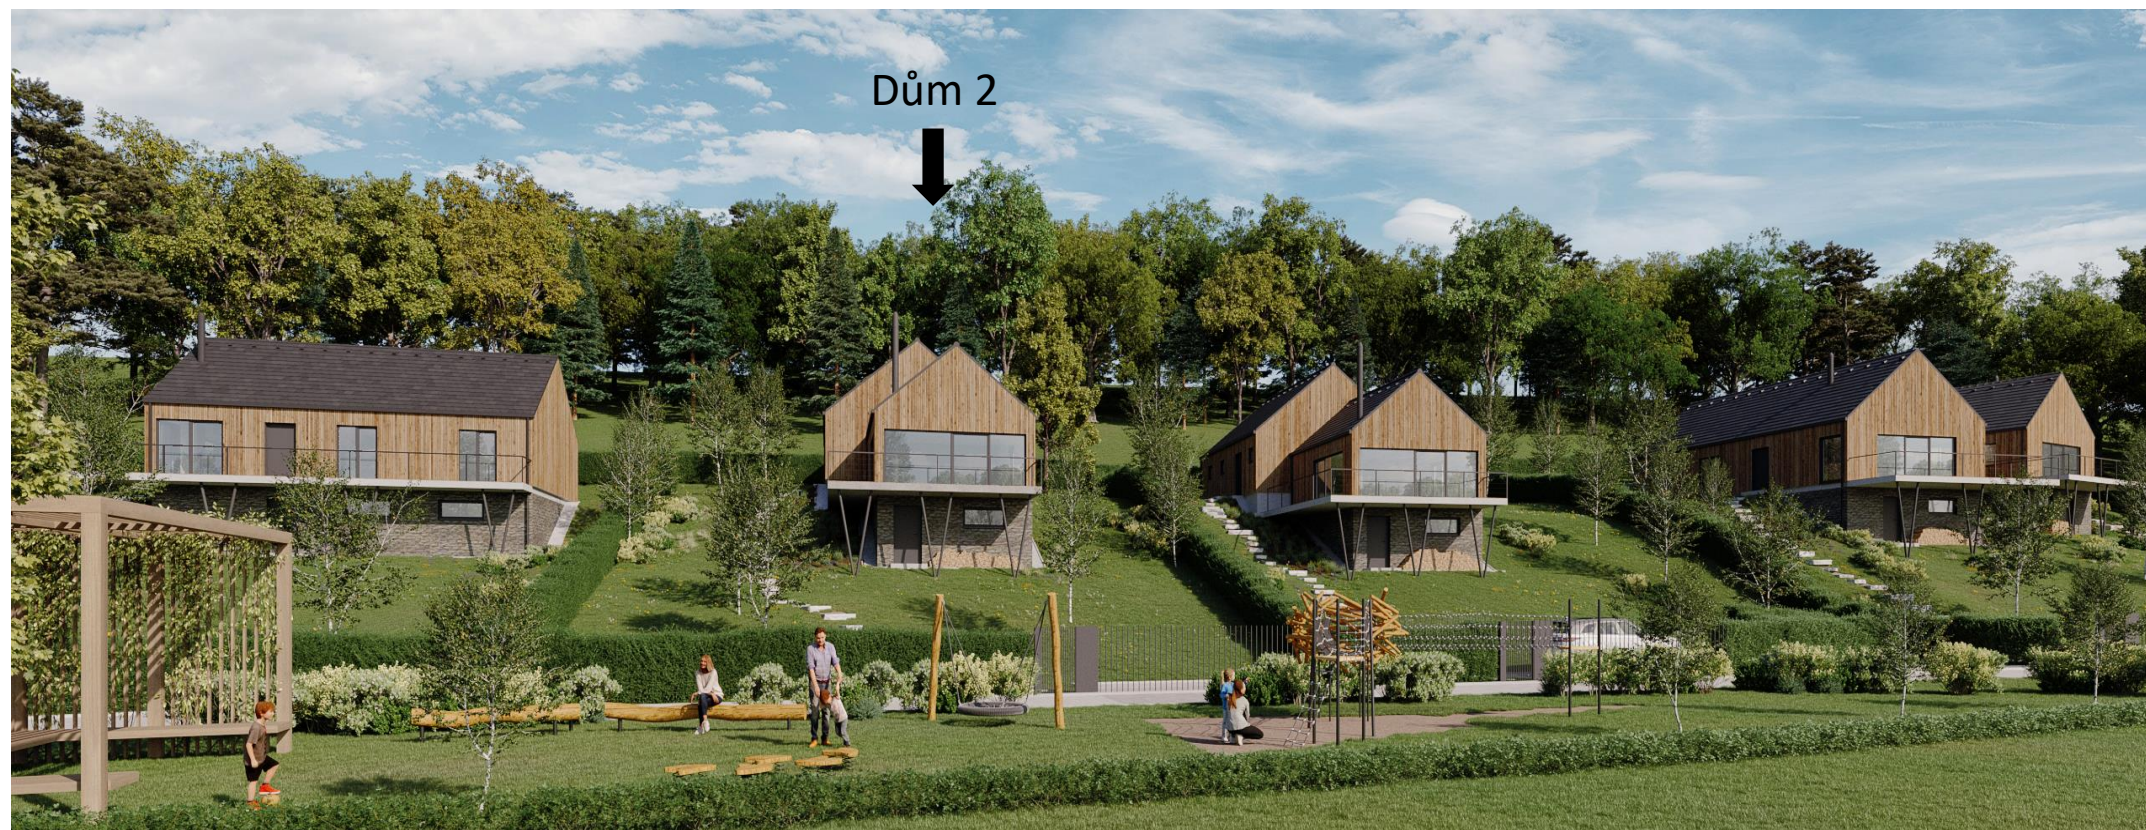

Karta projektu - dům 2

Bydlení v souladu s přírodou