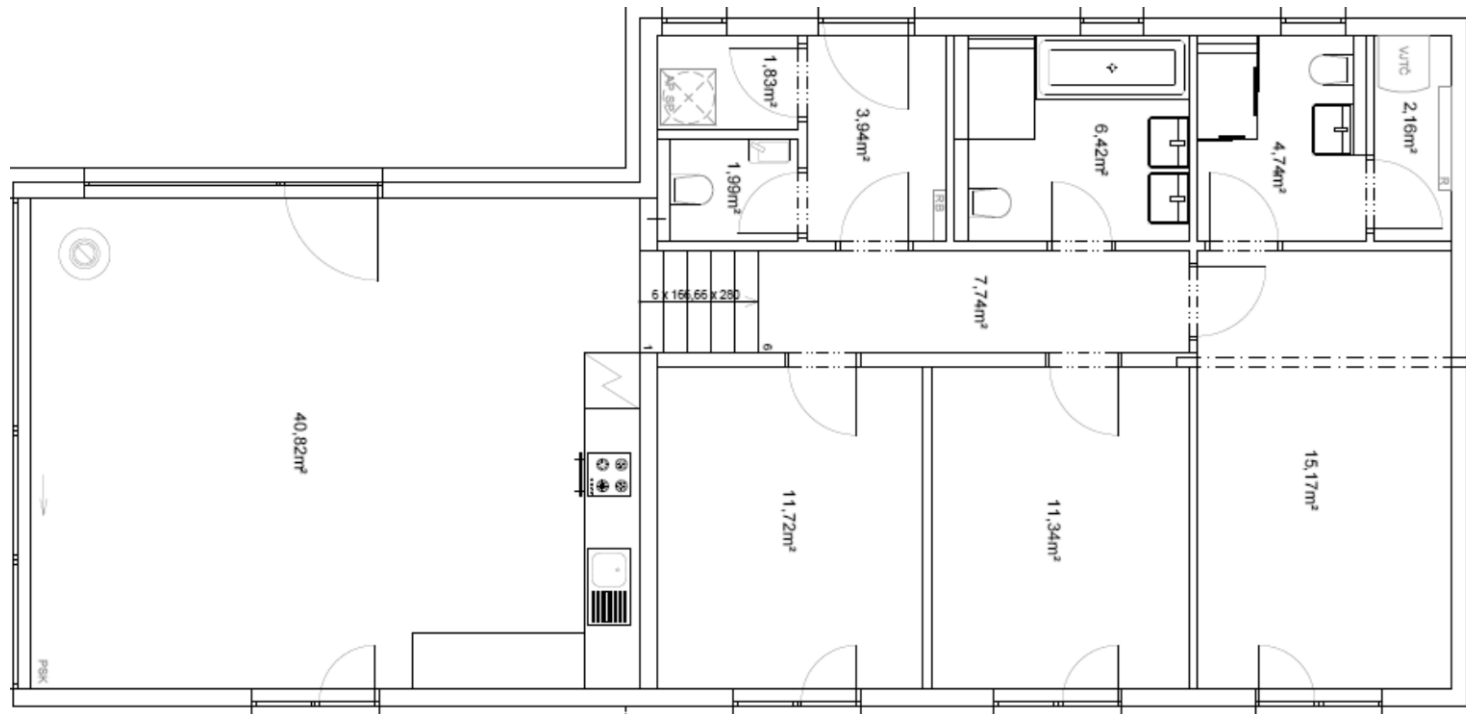

Karta projektu - dům 3

Bydlení v souladu s přírodou

Karta projektu - dům 3

Bydlení v souladu s přírodou

Karta projektu - dům 3

Dispozice: 4+kk

Zastavěná plocha domu: 131 m², užitná plocha domu: 108 m², terasa: 30 m², sklep: 47 m², velikost parcely: 856 m²

Název místnosti	Rozloha (m ²)
Obývací pokoj	40
Záďveří	4
Ložnice 1	12
Ložnice 2	11
Ložnice 3	15
Koupelna 1	5
Koupelna 2	6
Chodba	8
WC	2
Technická místnost	4 (2+2)
Celkem užitná plocha	108
Terasa	30
Sklep	47